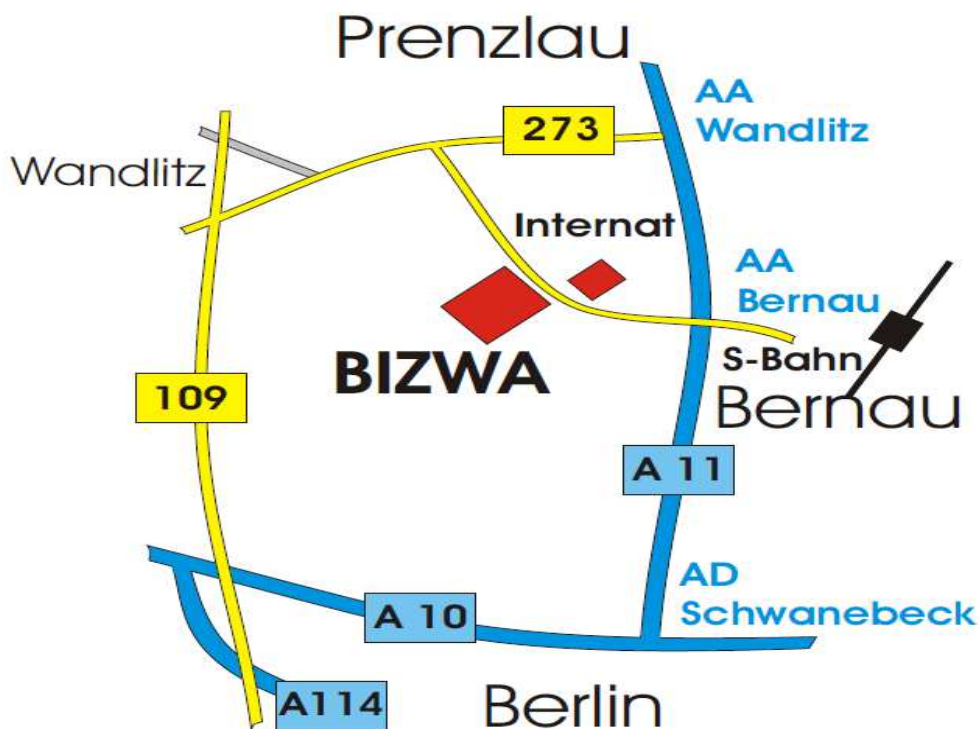

# Bildungs- & Innovationszentrum „Waldfrieden“ (BIZWA)

der

**Handwerkskammer Berlin**

Wandlitzer Chaussee 41

16321 Bernau b. Berlin

Telefon

03338 / 39 44 - 0

Fax

## **öffentliche Verkehrsmittel:**

bis zum S-Bahnhof Bernau (von Berlin ca. 30 min.), anschließend vom Busbahnhof Bernau mit dem Bus 894 Richtung Wandlitz/Stolzenhagen nach Waldfrieden/Innovationszentrum (Fahrzeit ca. 10 Minuten/6 Stationen). An Wochenenden, Bus 903 (bis 18:00 Uhr).

## **KFZ Anreise:**

von Berlin über die A11 Richtung Stettin bis AA Bernau Nord, dann ca. 1 km links in Richtung Wandlitz, auf der linken Seite - links und rechts ausgeschildert.

**Seminar- & Lehrgangshotel „Meyer-Wittwer-Bau“  
des Bildungs- & Innovationszentrum  
„Waldfrieden“**