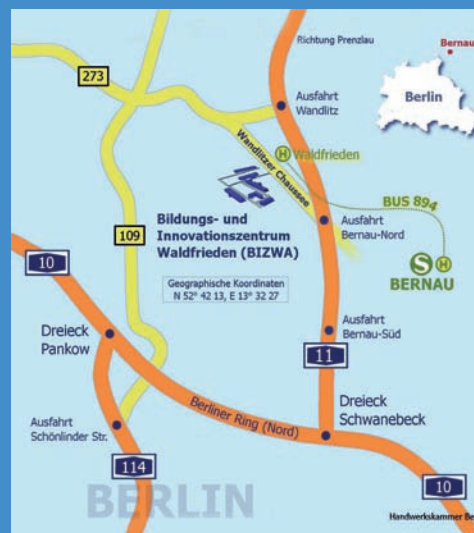

## Gerüstbau-Messe 2015

4. und 5. September 2015  
im Bildungs- und Innovationszentrum  
Bernau-Waldfrieden (BIZWA)

### So finden Sie uns

Öffentliche  
Verkehrsmittel:  
Bis zum S-Bahnhof  
Bernau (von  
Berlin ca. 30 min.),  
anschließend vom  
Busbahnhof Bernau  
mit dem Bus 894  
Richtung Wandlitz/  
Stolzenhagen  
nach Waldfrieden  
oder Shuttle-Bus  
(Bahnhof Bernau –  
BIZWA)

KFZ Anreise: Von  
Berlin über die A11  
Richtung Stettin bis  
AA Bernau Nord,  
dann ca. 1 km links

in Richtung Wandlitz (auf der linken Seite). Parken: 500m weiter (hinter dem Kreisverkehr, rechts)

Herausgeber:  
Bildungs- und Innovationszentrum „Waldfrieden“  
der Handwerkskammer Berlin, Wandlitzer Chaussee 41, 16321 Bernau  
Telefon: 03338 / 3944-0; Telefax: 03338 / 3944-13